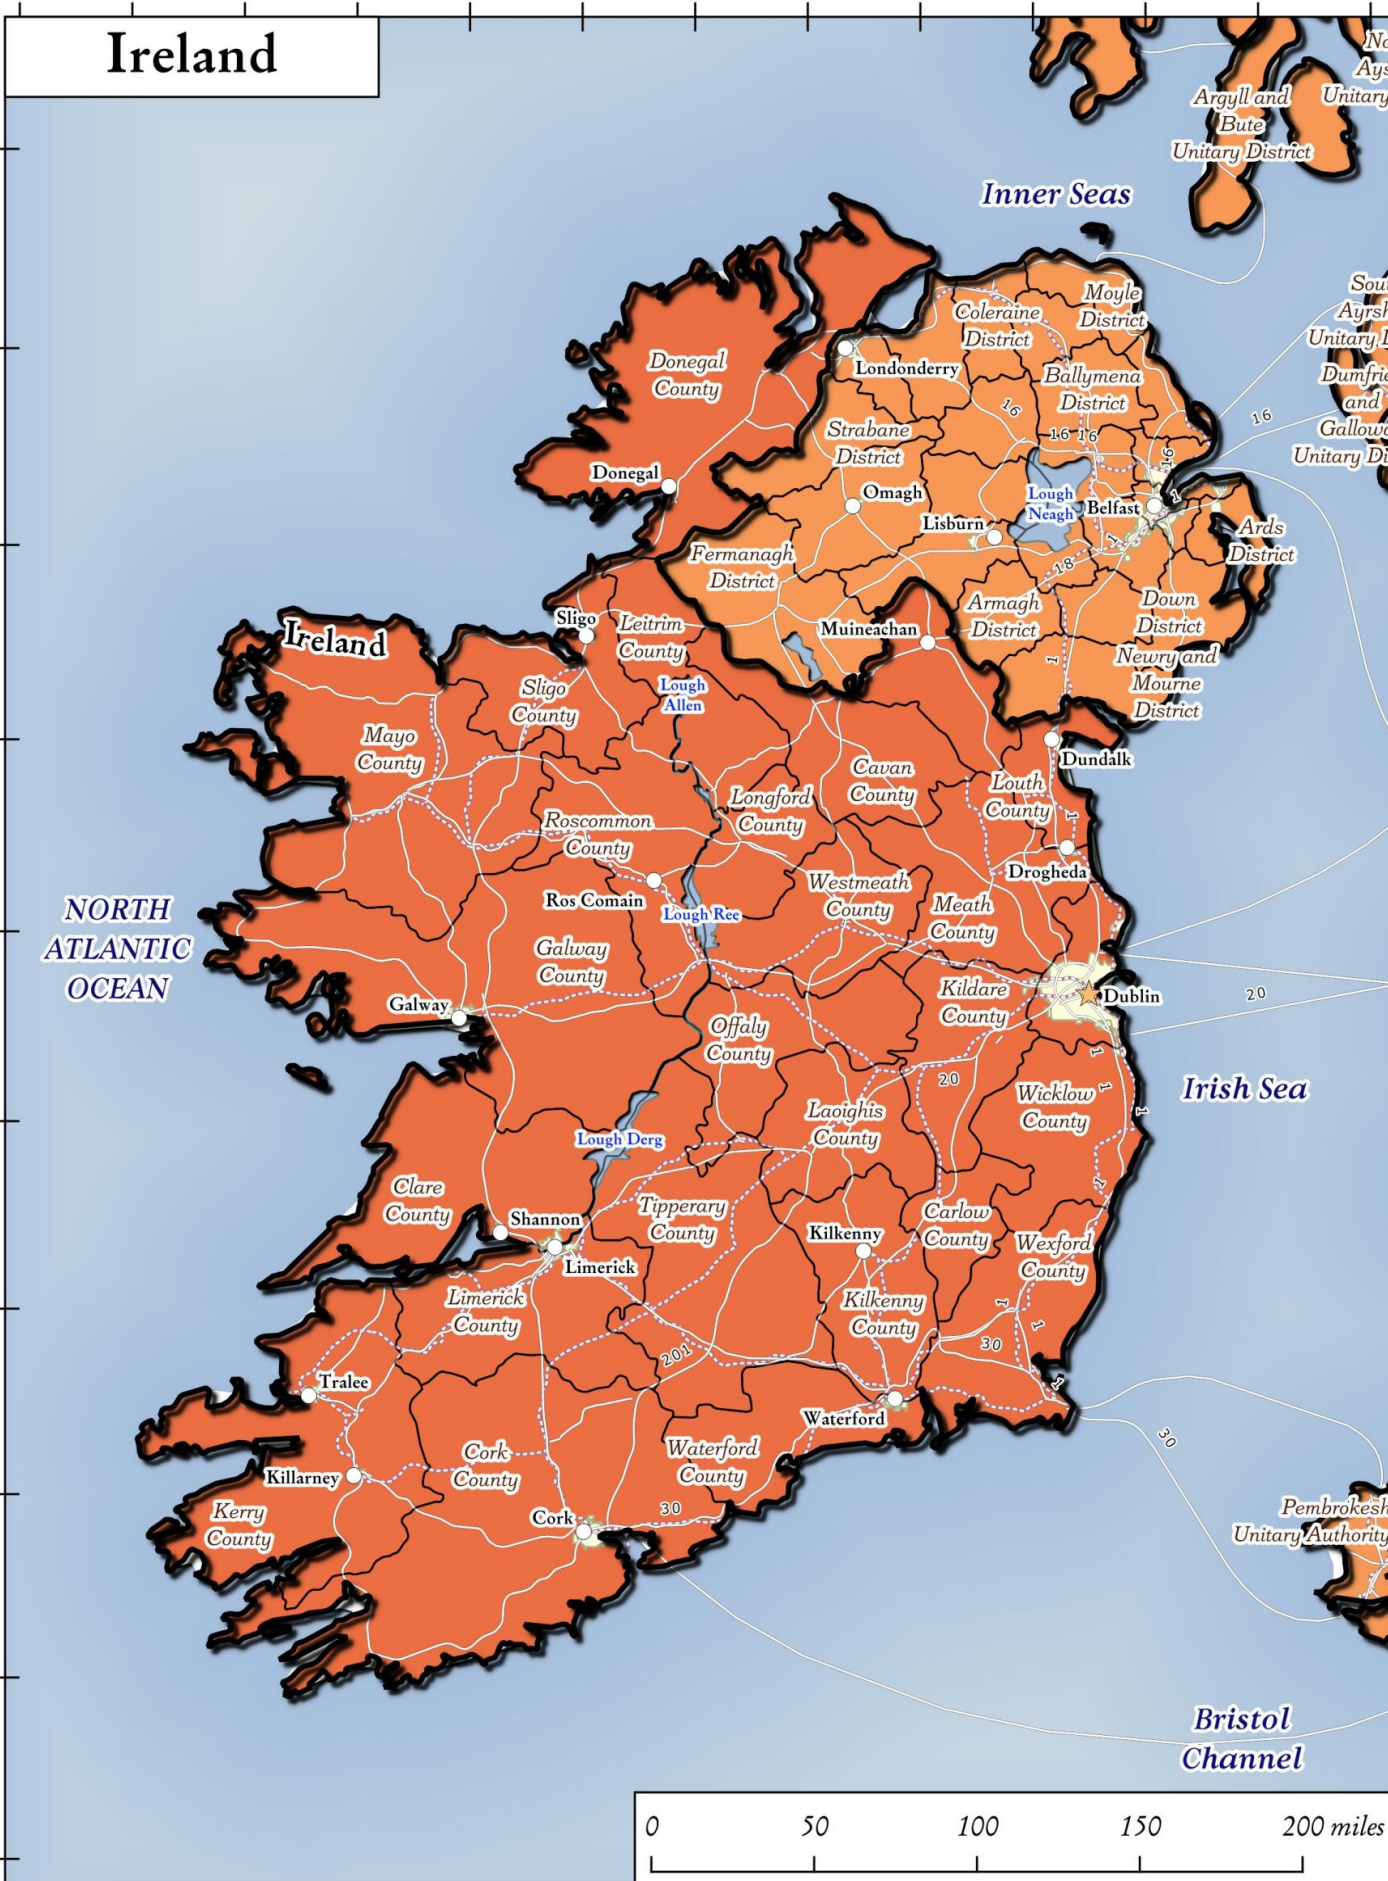

-11.0 -10.5 -10.0 -9.5 -9.0 -8.5 -8.0 -7.5 -7.0 -6.5 -6.0 -5.5 -5.0

# Ireland

55.5  
55.0  
54.5  
54.0  
53.5  
53.0  
52.5  
52.0  
51.5  
51.0

0 50 100 150 200 miles